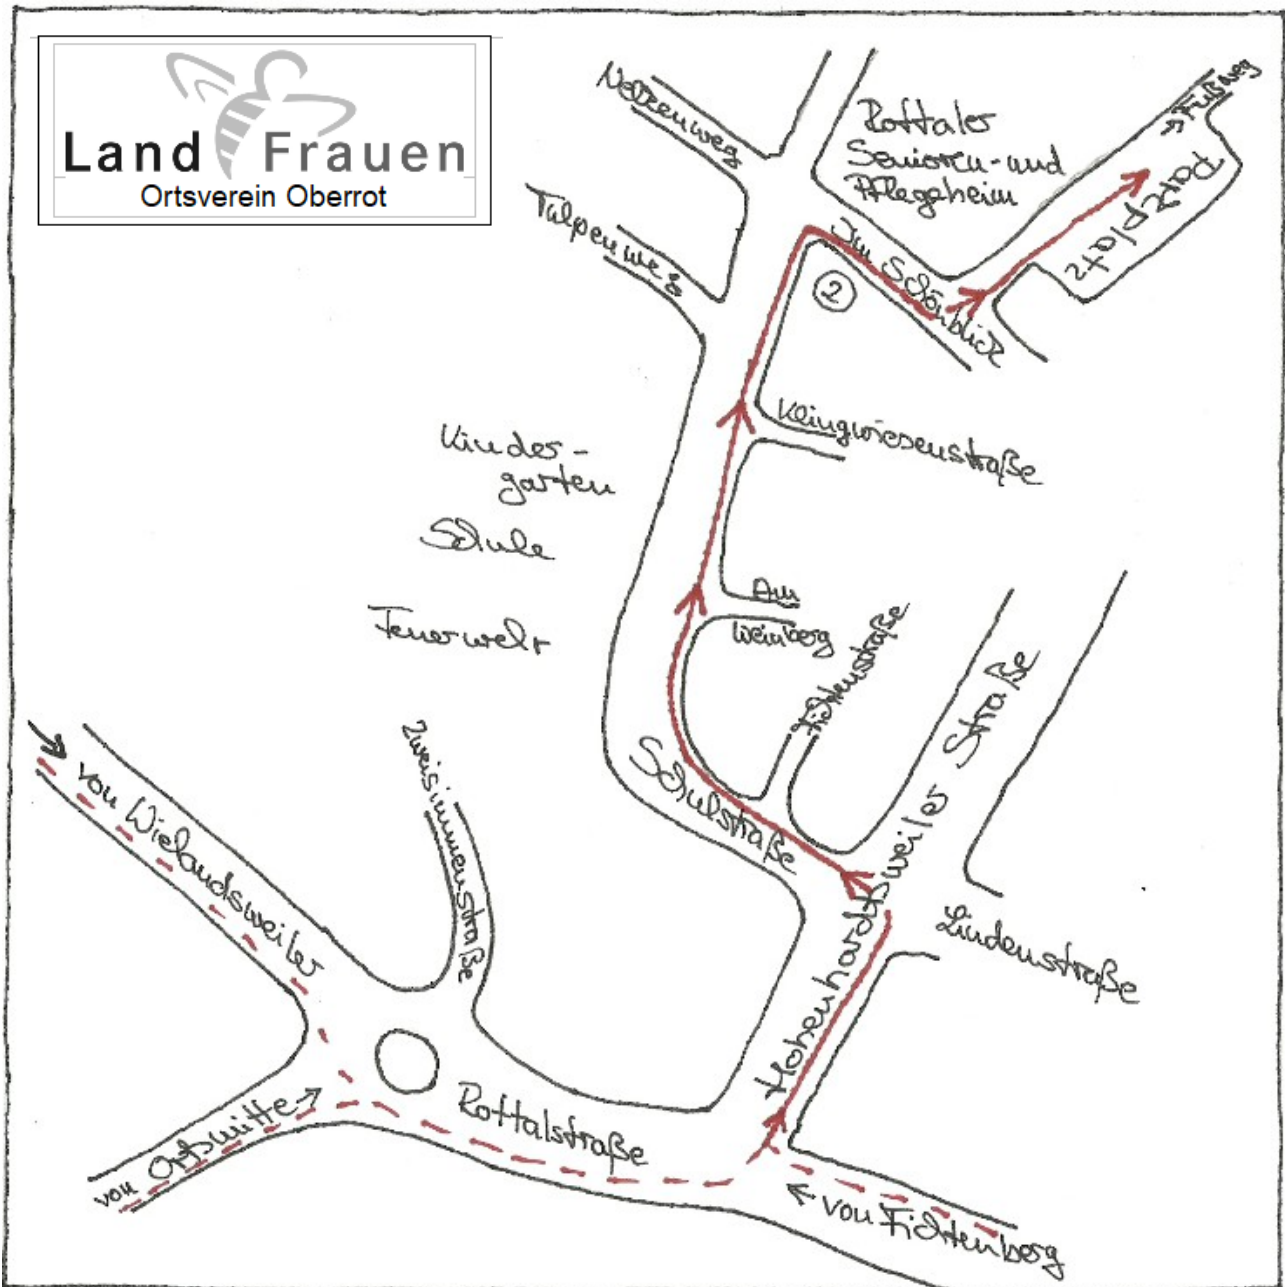

ANFAHRT - LANDFRAUENRAUM OBERROT

Adresse für's Navi: Im Schönblick 2, 74420 Oberrot

Nach wenigen Metern nach links auf den Parkplatz einbiegen.

Von dort aus durch das Gartentor gehen und dem Fußweg folgen, bis zu dem Gebäude auf der linken Seite.

Direkt dort, im Gartengeschoss, befindet sich der LandFrauenraum.